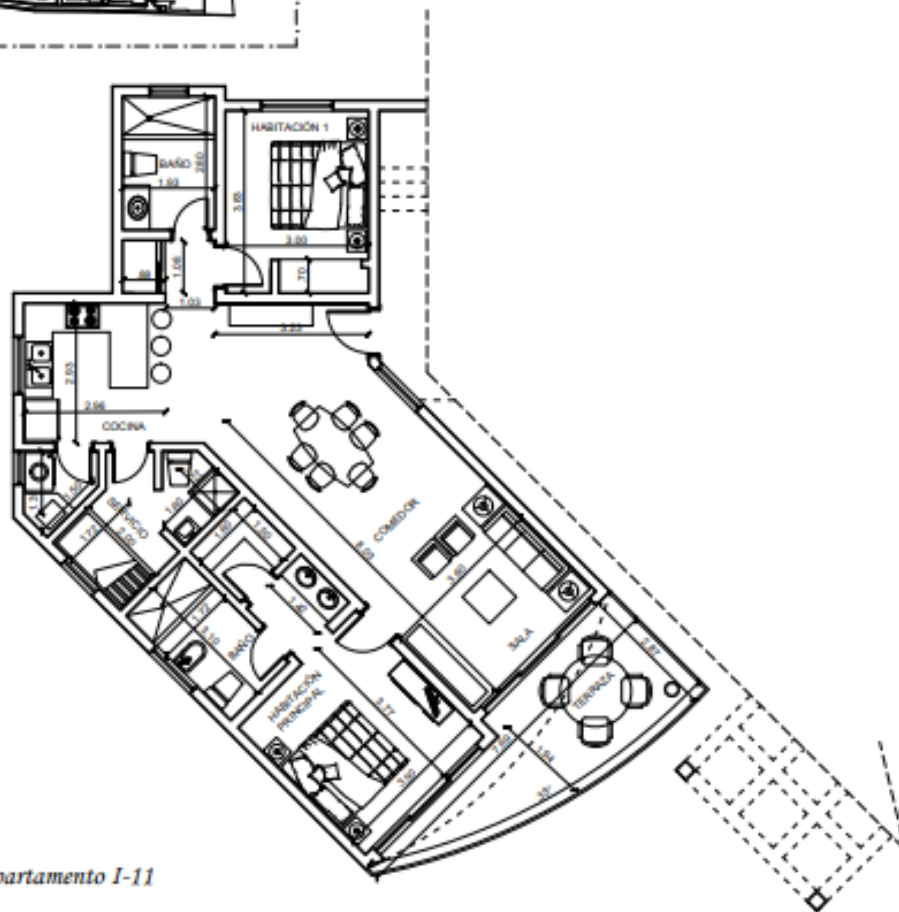

Playa Coral

F41

Proyecto: *Apartamento F-41*

Level: *IV*

Bedrooms: *2*

Net M^2 : *108.67*

Common Areas: *15.23*

Total M^2 : *123.90*

NOVAL

Playa Coral

F42

Proyecto: *Apartamento F-42*

Level: *IV*

Bedrooms: *1*

Net M^2 : *86.70*

Common Areas: *15.23*

Total M^2 : *101.93*

NOVAL

Playa Coral

I11

Proyecto: Apartamento I-11

Level: I

Bedrooms: 2

Net M²: 130.41