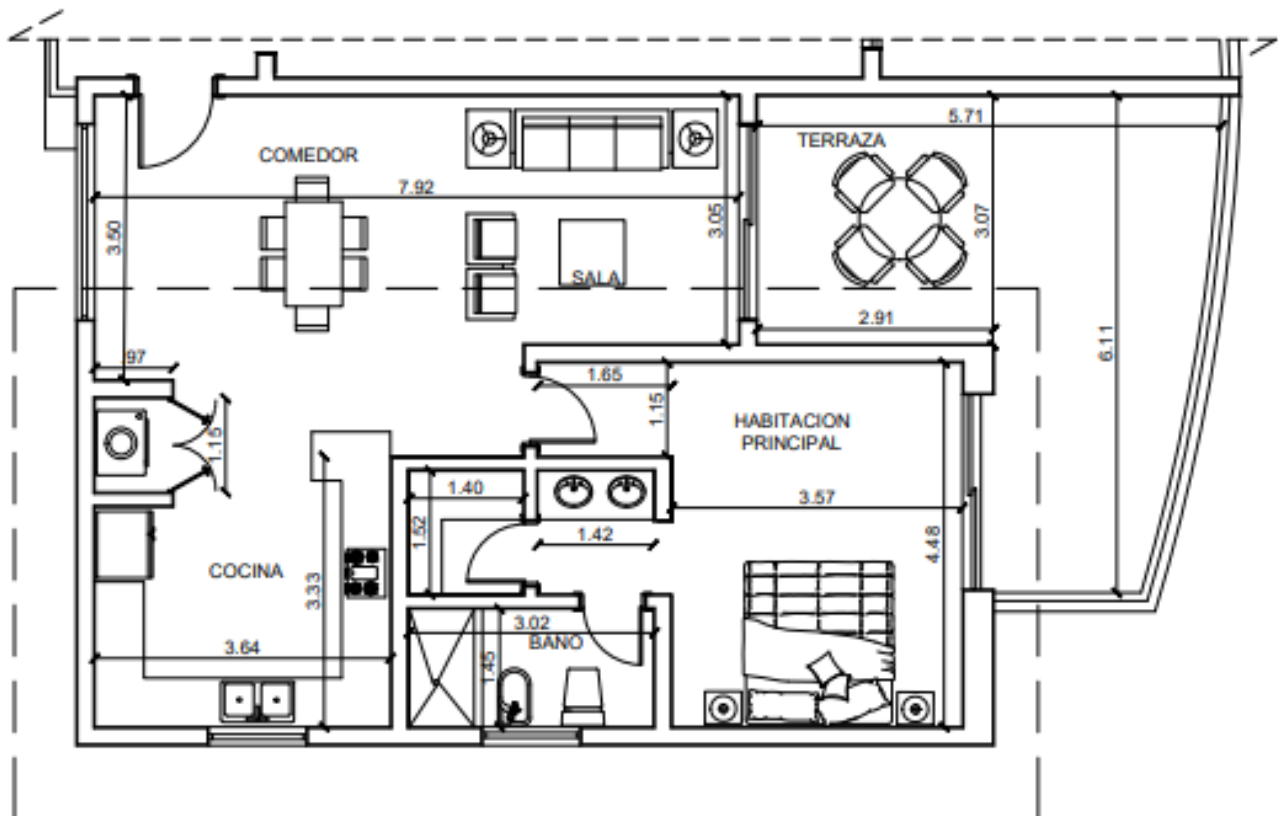

Playa Coral

F41

Proyecto: *Apartamento F-41*

Level: *IV*

Bedrooms: *2*

Net M^2 : *108.67*

Common Areas: *15.23*

Total M^2 : *123.90*

NOVAL

Playa Coral

F42

Proyecto: *Apartamento F-42*

Level: *IV*

Bedrooms: *1*

Net M^2 : *86.70*

Common Areas: *15.23*

Total M^2 : *101.93*

NOVAL

Playa Coral

I11

Proyecto: Apartamento I-11

Level: I

Bedrooms: 2

Net M²: 130.41