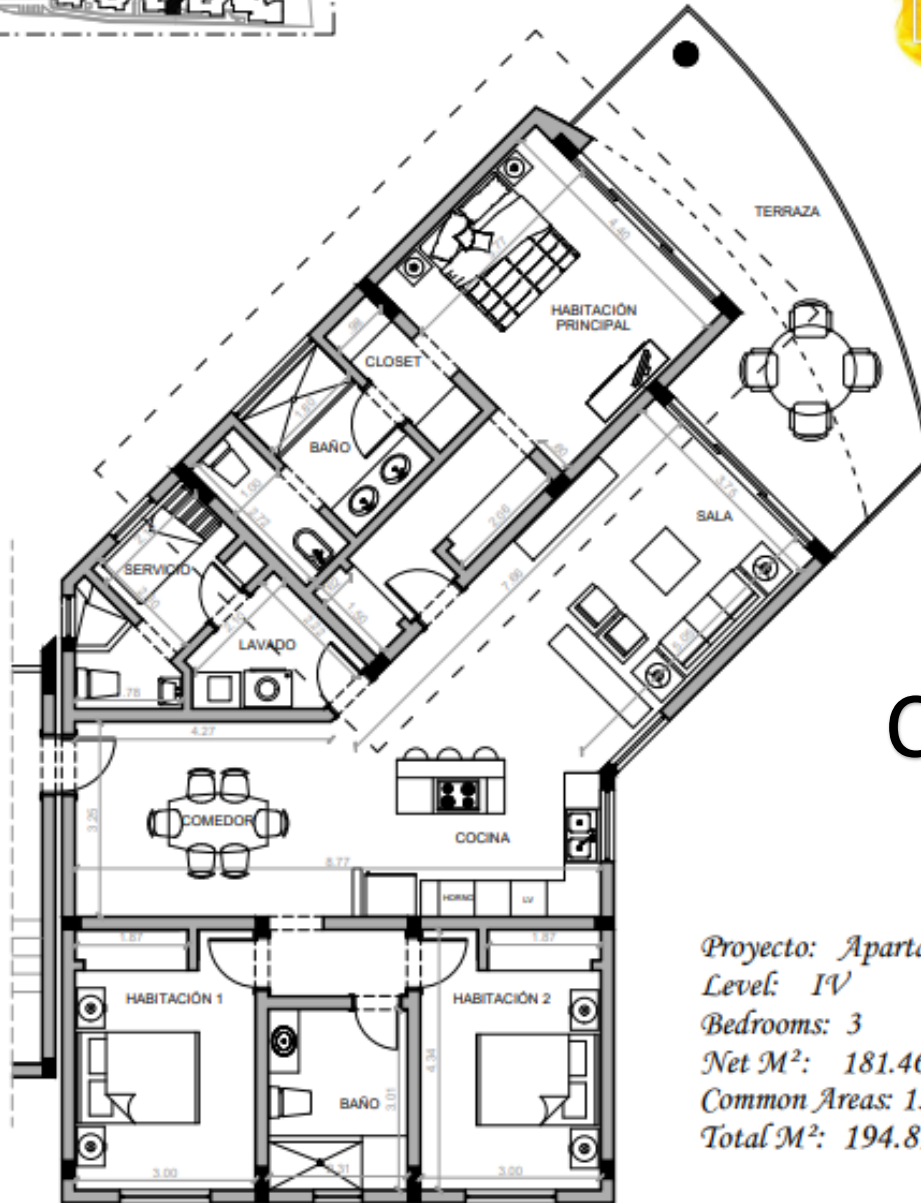

Playa Coral

F41

Proyecto: *Apartamento F-41*

Level: *IV*

Bedrooms: *2*

Net M^2 : *108.67*

Common Areas: *15.23*

Total M^2 : *123.90*

NOVAL

Playa Coral

F42

Proyecto: *Apartamento F-42*

Level: *IV*

Bedrooms: *1*

Net M^2 : *86.70*

Common Areas: *15.23*

Total M^2 : *101.93*

NOVAL

Playa Coral

I11

Proyecto: Apartamento I-11

Level: I

Bedrooms: 2

Net M²: 130.41

Common Areas: 12.42

Total M²: 142.83

NOVAL

C41

Proyecto: Apartamento C-41
Level: IV
Bedrooms: 3
Net M²: 181.46
Common Areas: 13.35
Total M²: 194.81