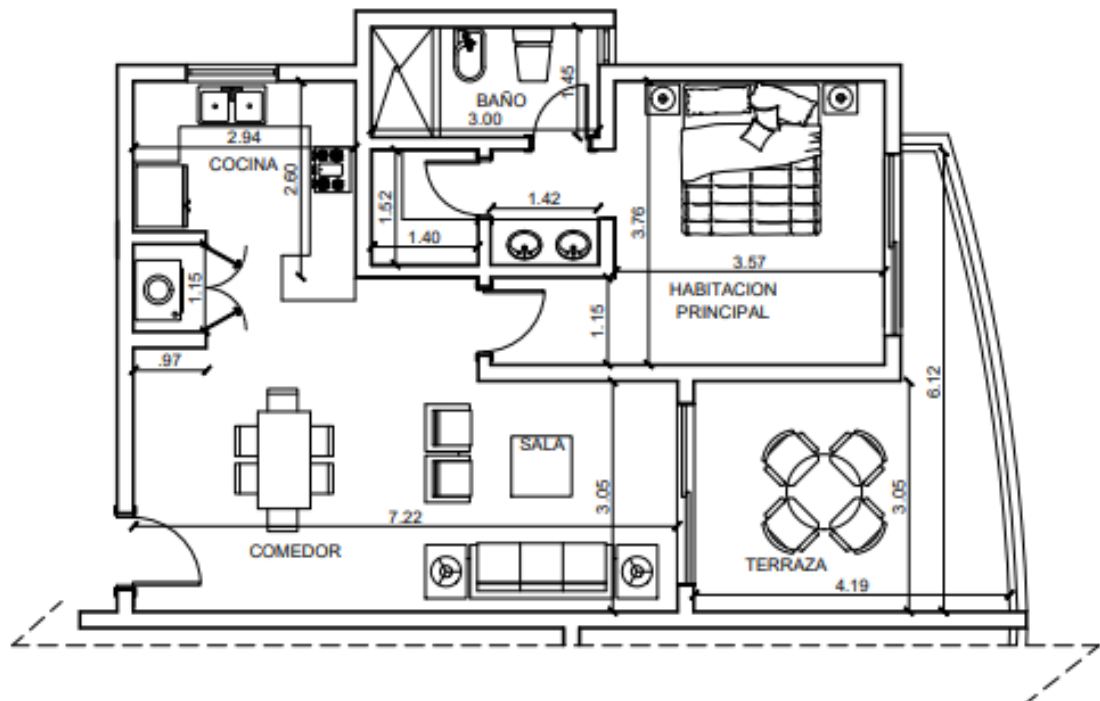

Playa Coral

F41

Proyecto: *Apartamento F-41*

Level: *IV*

Bedrooms: *2*

Net M^2 : *108.67*

Common Areas: *15.23*

Total M^2 : *123.90*

NOVAL

Playa Coral

F42

Proyecto: *Apartamento F-42*

Level: *IV*

Bedrooms: *1*

Net M^2 : *86.70*

Common Areas: *15.23*

Total M^2 : *101.93*

NOVAL

Playa Coral

I11

Proyecto: Apartamento I-11

Level: I

Bedrooms: 2

Net M²: 130.41